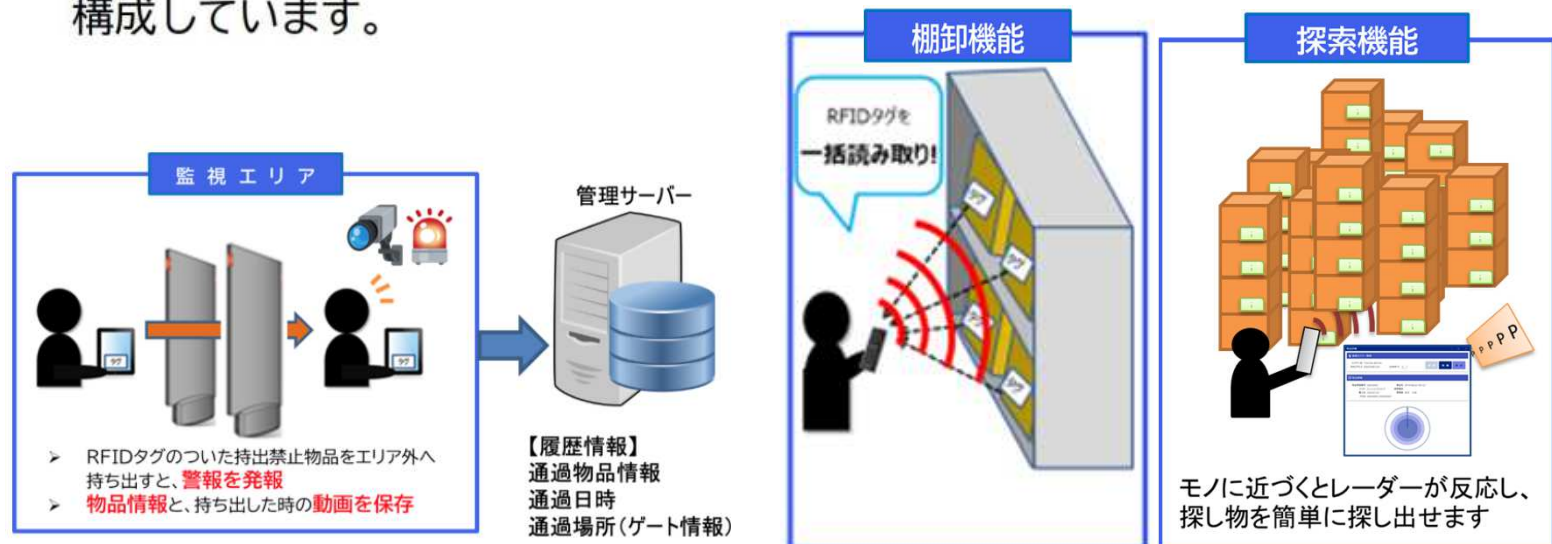

タグ衛門

～RFID Solution～

タグ衛門とは？

ICタグ(RFID)を使った、備品管理ソリューションパッケージです。
 備品管理業務の共通機能を持つ**タグ衛門Core**を中心に、備品の出入りを監視する**タグ衛門 Gate**、棚卸と物品検索機能がセットになった**タグ衛門 Handy**で構成しています。

【タグ衛門】はハイエレコン社の登録商標です。
 システム機器と合わせて三宅からご提供します。