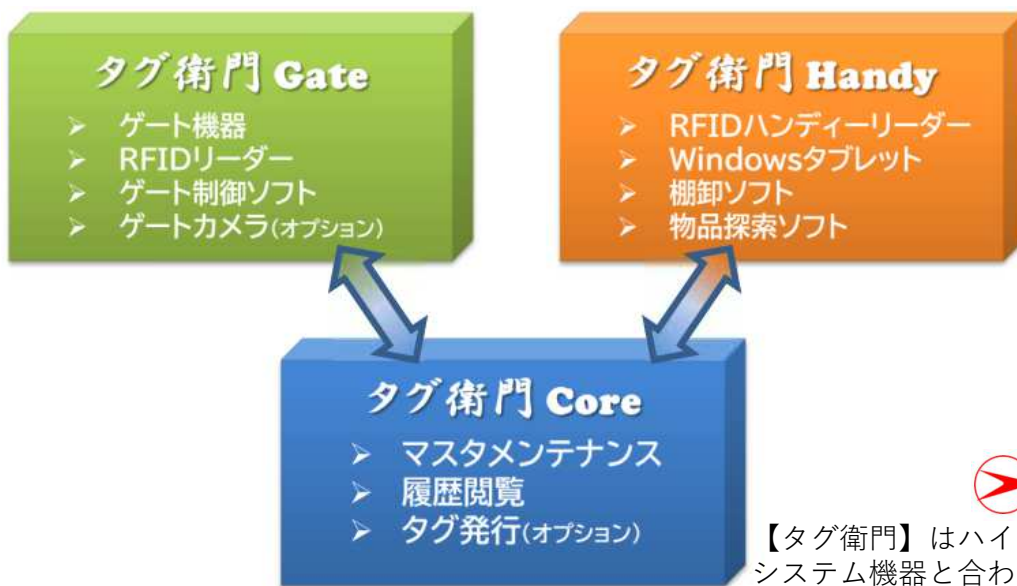

タグ衛門

～RFID Solution～

タグ衛門とは？

ICタグ(RFID)を使った、備品管理ソリューションパッケージです。
 備品管理業務の共通機能を持つ**タグ衛門Core**を中心に、備品の出入りを監視する**タグ衛門 Gate**、棚卸と物品検索機能がセットになった**タグ衛門 Handy**で構成しています。

【タグ衛門】はハイエレコン社の登録商標です。
 システム機器と合わせて三宅からご提供します。