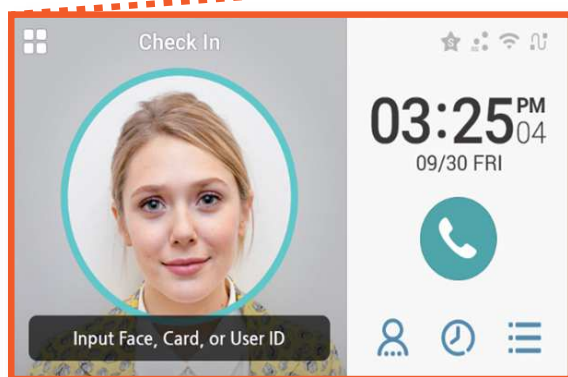

# 一步先の安心を提案する 店舗プランニングの セキュリティソリューション

両手が塞がっていても大丈夫！  
勤怠管理も同時に解決

## 入退室管理システム

FaceStation2 顔認証 カード認証 暗証番号認証 タッチスクリーン

- 最大 3,000件 マッチング/秒
- 0 ~ 25,000ルクスの動作照度で殆どの屋内の照明条件、及び完全な暗闇をカバー。
- 4.0インチ タッチスクリーンカラー LCD

### 複数の端末を組み合わせ可能！

メインエントランスには顔認証タイプ、通用口には指紋認証タイプなど、場所に合わせて組み合わせ可能。