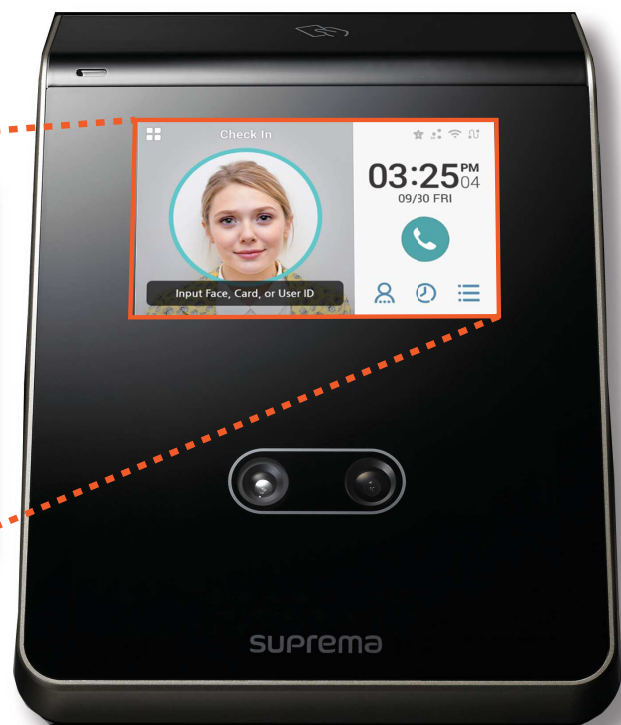

# 一步先の安心を提案する 店舗プランニングの セキュリティソリューション

両手が塞がっていても大丈夫！  
勤怠管理も同時に解決

## SUPrema

## 入退室管理システム

FaceStation2 顔認証 カード認証 暗証番号認証 タッチスクリーン

- 最大 3,000件 マッチング/秒
- 0 ~ 25,000ルクスの動作照度で殆どの屋内の照明条件、及び完全な暗闇をカバー。
- 4.0インチ タッチスクリーンカラー LCD

### 複数の端末を組み合わせ可能！

メインエントランスには顔認証タイプ、通用口には指紋認証タイプなど、場所に合わせて組み合わせ可能。