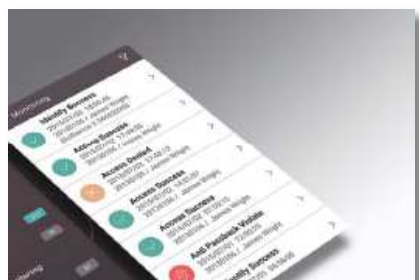

# 一步先の安心を提案する 店舗プランニングの セキュリティソリューション

両手が塞がっていても大丈夫！  
勤怠管理も同時に解決

## 入退室管理システム

FaceStation2 顔認証 カード認証 暗証番号認証 タッチスクリーン

- 最大 3,000件 マッチング/秒
- 0 ~ 25,000ルクスの動作照度で殆どの屋内の照明条件、及び完全な暗闇をカバー。
- 4.0インチ タッチスクリーンカラー LCD

### 複数の端末を組み合わせ可能！

メインエントランスには顔認証タイプ、通用口には指紋認証タイプなど、場所に合わせて組み合わせ可能。