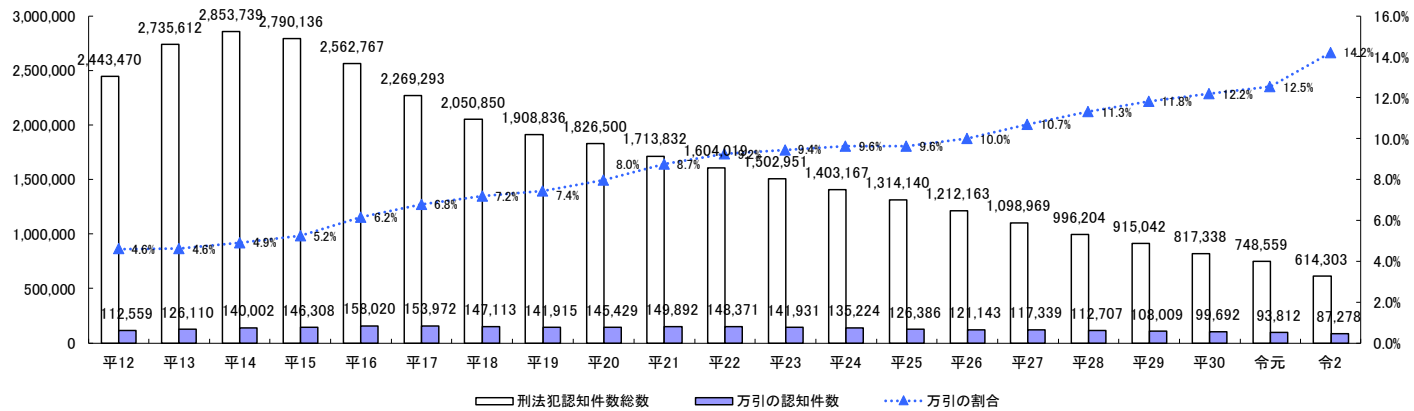

件

全刑法犯に占める万引の割合

	平29	平30	令元	令2
全検挙者数	215,003	206,094	192,607	182,637
万引検挙者	66,154	61,061	55,337	51,629
全検挙者に占める万引割合	30.8%	29.6%	28.7%	28.3%

区分	平12	平13	平14	平15	平16	平17	平18	平19	平20	平21	平22	平23	平24	平25	平26	平27	平28	平29	平30	令元	令2
刑法犯認知件数総数	2,443,470	2,735,612	2,853,739	2,790,136	2,562,767	2,269,293	2,050,850	1,908,836	1,826,500	1,713,832	1,604,019	1,502,951	1,403,167	1,314,140	1,212,163	1,098,969	996,204	915,042	817,338	748,559	614,303
万引の認知件数	112,559	126,110	140,002	146,308	153,020	153,972	147,113	141,915	145,429	149,892	148,371	141,931	135,224	126,386	121,143	117,339	112,707	108,009	99,692	93,812	87,278
万引の割合	4.6%	4.6%	4.9%	5.2%	6.2%	6.8%	7.2%	7.4%	8.0%	8.7%	9.2%	9.4%	9.6%	9.6%	10.0%	10.7%	11.3%	11.8%	12.2%	12.5%	14.2%

警察庁統計より