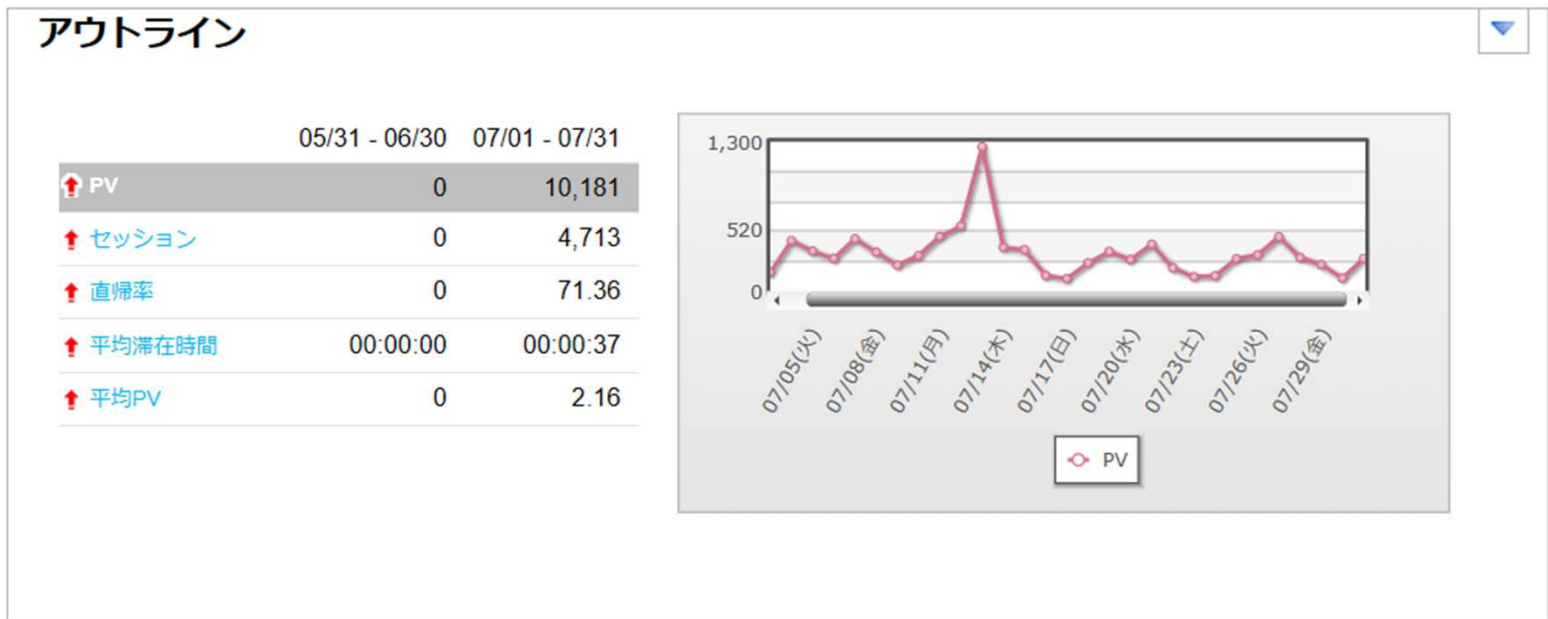

工業会HPの閲覧数は添付画像の通り、昨年同時期に比べ閲覧数が1.4倍アップ・平均閲覧時間は2.6倍を超えています。総閲覧時間は3.6倍に増えています。

メルマガにご登録いただく件数も徐々に増えております。引き続き、JEASフェイスブック・HP・メルマガをご利用・ご紹介をお願いします。

期間: 2022/07/01 - 2022/07/31 適用
サイト設定: jeas.gr.jp/

アウトラインレポートは、指定したサイトの標準的な5項目について、表とグラフでレポートする機能です。

期間: 2023/07/01 - 2023/07/31 適用
サイト設定: jeas.gr.jp/

アウトラインレポートは、指定したサイトの標準的な5項目について、表とグラフでレポートする機能です。

ロス対策メルマガ登録数

読者数推移

過去1ヶ月間の登録数、解除数、純増数の推移を一覧で表示しています。

ご注意

同じ読者（同一メールアドレス）が、同じ日に複数回登録・解除を行った場合推移表で表示されている数値と遷移後の読者一覧の総数
が一致しないことがあります。