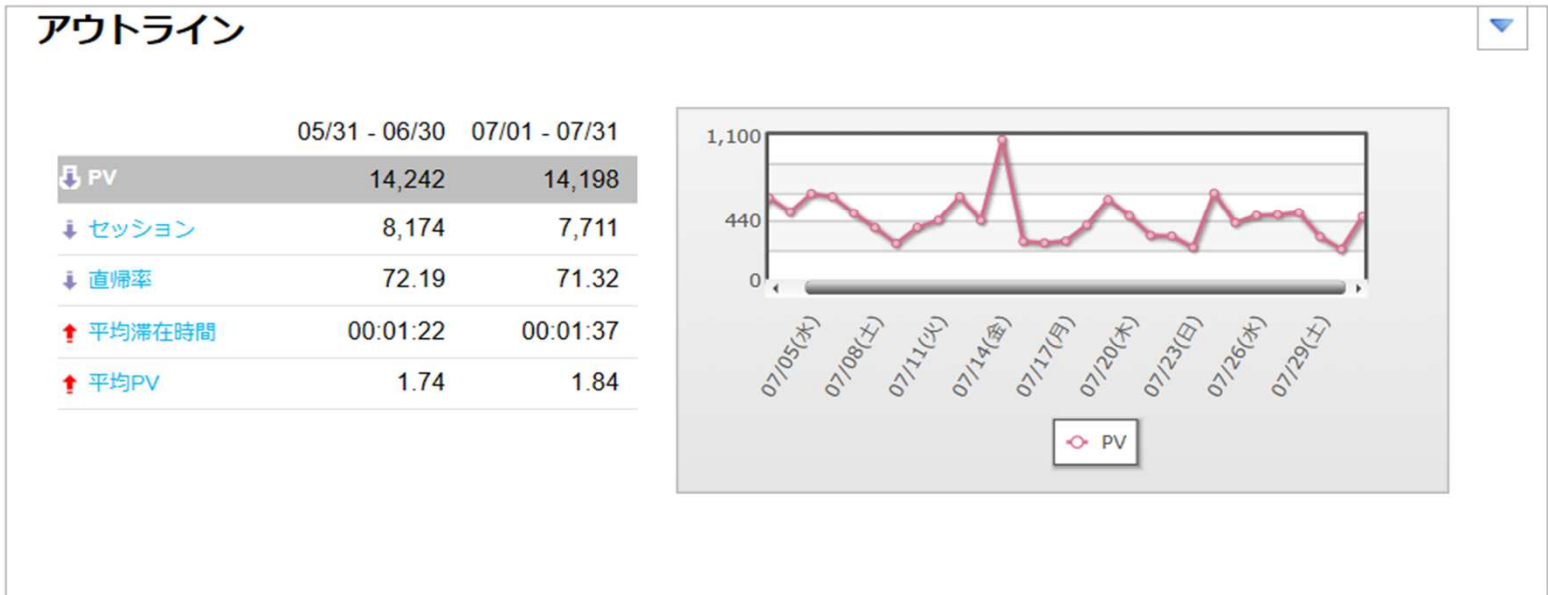

工業会HPの閲覧数は添付画像の通り、昨年同時期に比べ閲覧数が1.4倍アップ・平均閲覧時間は2.6倍を超えています。総閲覧時間は3.6倍に増えています。

メルマガにご登録いただく件数も徐々に増えております。引き続き、JEASフェイスブック・HP・メルマガをご利用・ご紹介をお願いします。

期間: 2022/07/01 - 2022/07/31 適用
サイト設定: jeas.gr.jp/

アウトラインレポートは、指定したサイトの標準的な5項目について、表とグラフでレポートする機能です。

期間: 2023/07/01 - 2023/07/31 適用
サイト設定: jeas.gr.jp/

アウトラインレポートは、指定したサイトの標準的な5項目について、表とグラフでレポートする機能です。

ロス対策メルマガ登録数

読者数推移

過去1ヶ月間の登録数、解除数、純増数の推移を一覧で表示しています。

ご注意

同じ読者（同一メールアドレス）が、同じ日に複数回登録・解除を行った場合推移表で表示されている数値と遷移後の読者一覧の総数
が一致しないことがあります。